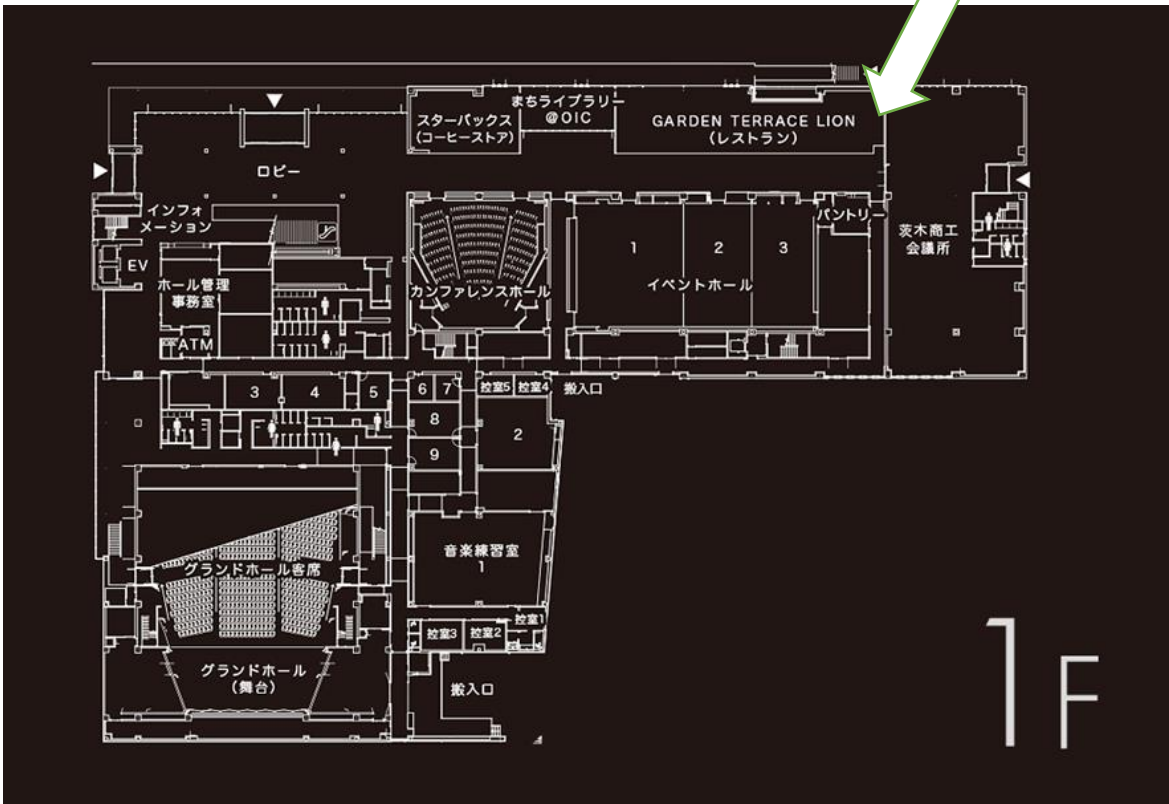

飲食店のご案内

会場の建物内にレストラン（GARDEN TERRACE LION）があります

茨木駅前の「ぶいえいと」は地元でも人気のお店です

ぶいえいと

★★★★★ 食ベログ(95)・コーヒーハウス、喫茶店

経路

Web サイト

周辺